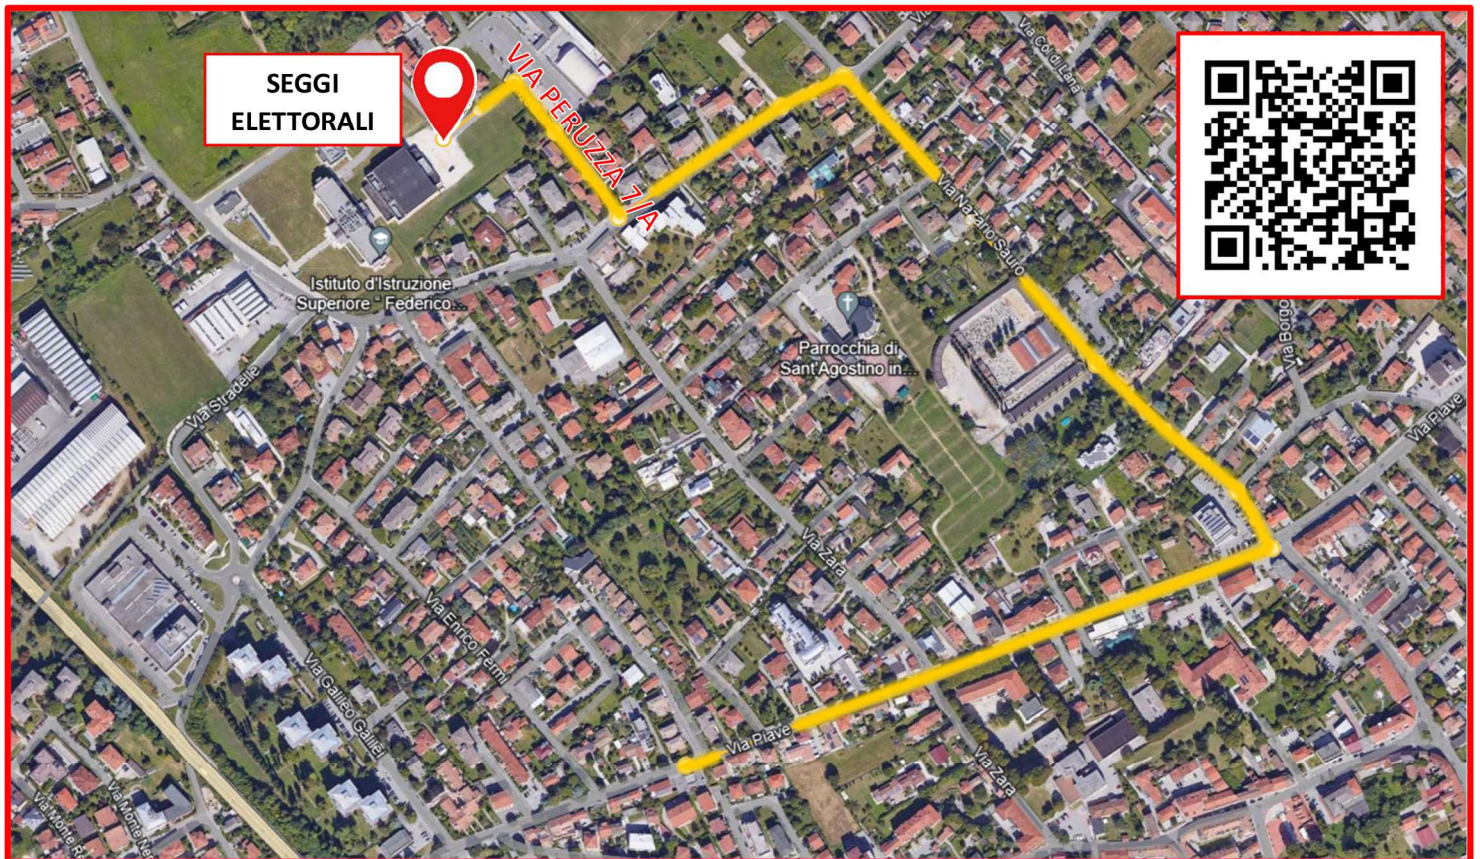

Comune di Pordenone

ELEZIONE DEI MEMBRI DEL PARLAMENTO EUROPEO SPETTANTI ALL'ITALIA del 8 E 9 GIUGNO 2024

Avviso agli elettori dei seggi N. 30-31-32-33-34

DOVE SI VOTA

I seggi sono stati spostati temporaneamente in
VIA PERUZZA 7/A PRESSO IL PREFABBRICATO
che ospita le Scuole Elementari Beato Odorico

COME RAGGIUNGERE I SEGGI

Da Via Piave: girare a SX in via N. Sauro → girare a SX in Via Stradelle → girare a DX in Via Peruzza
Oppure inquadra il QR code per raggiungerli con Google Maps

INFO: comune.pordenone.it/elezioni