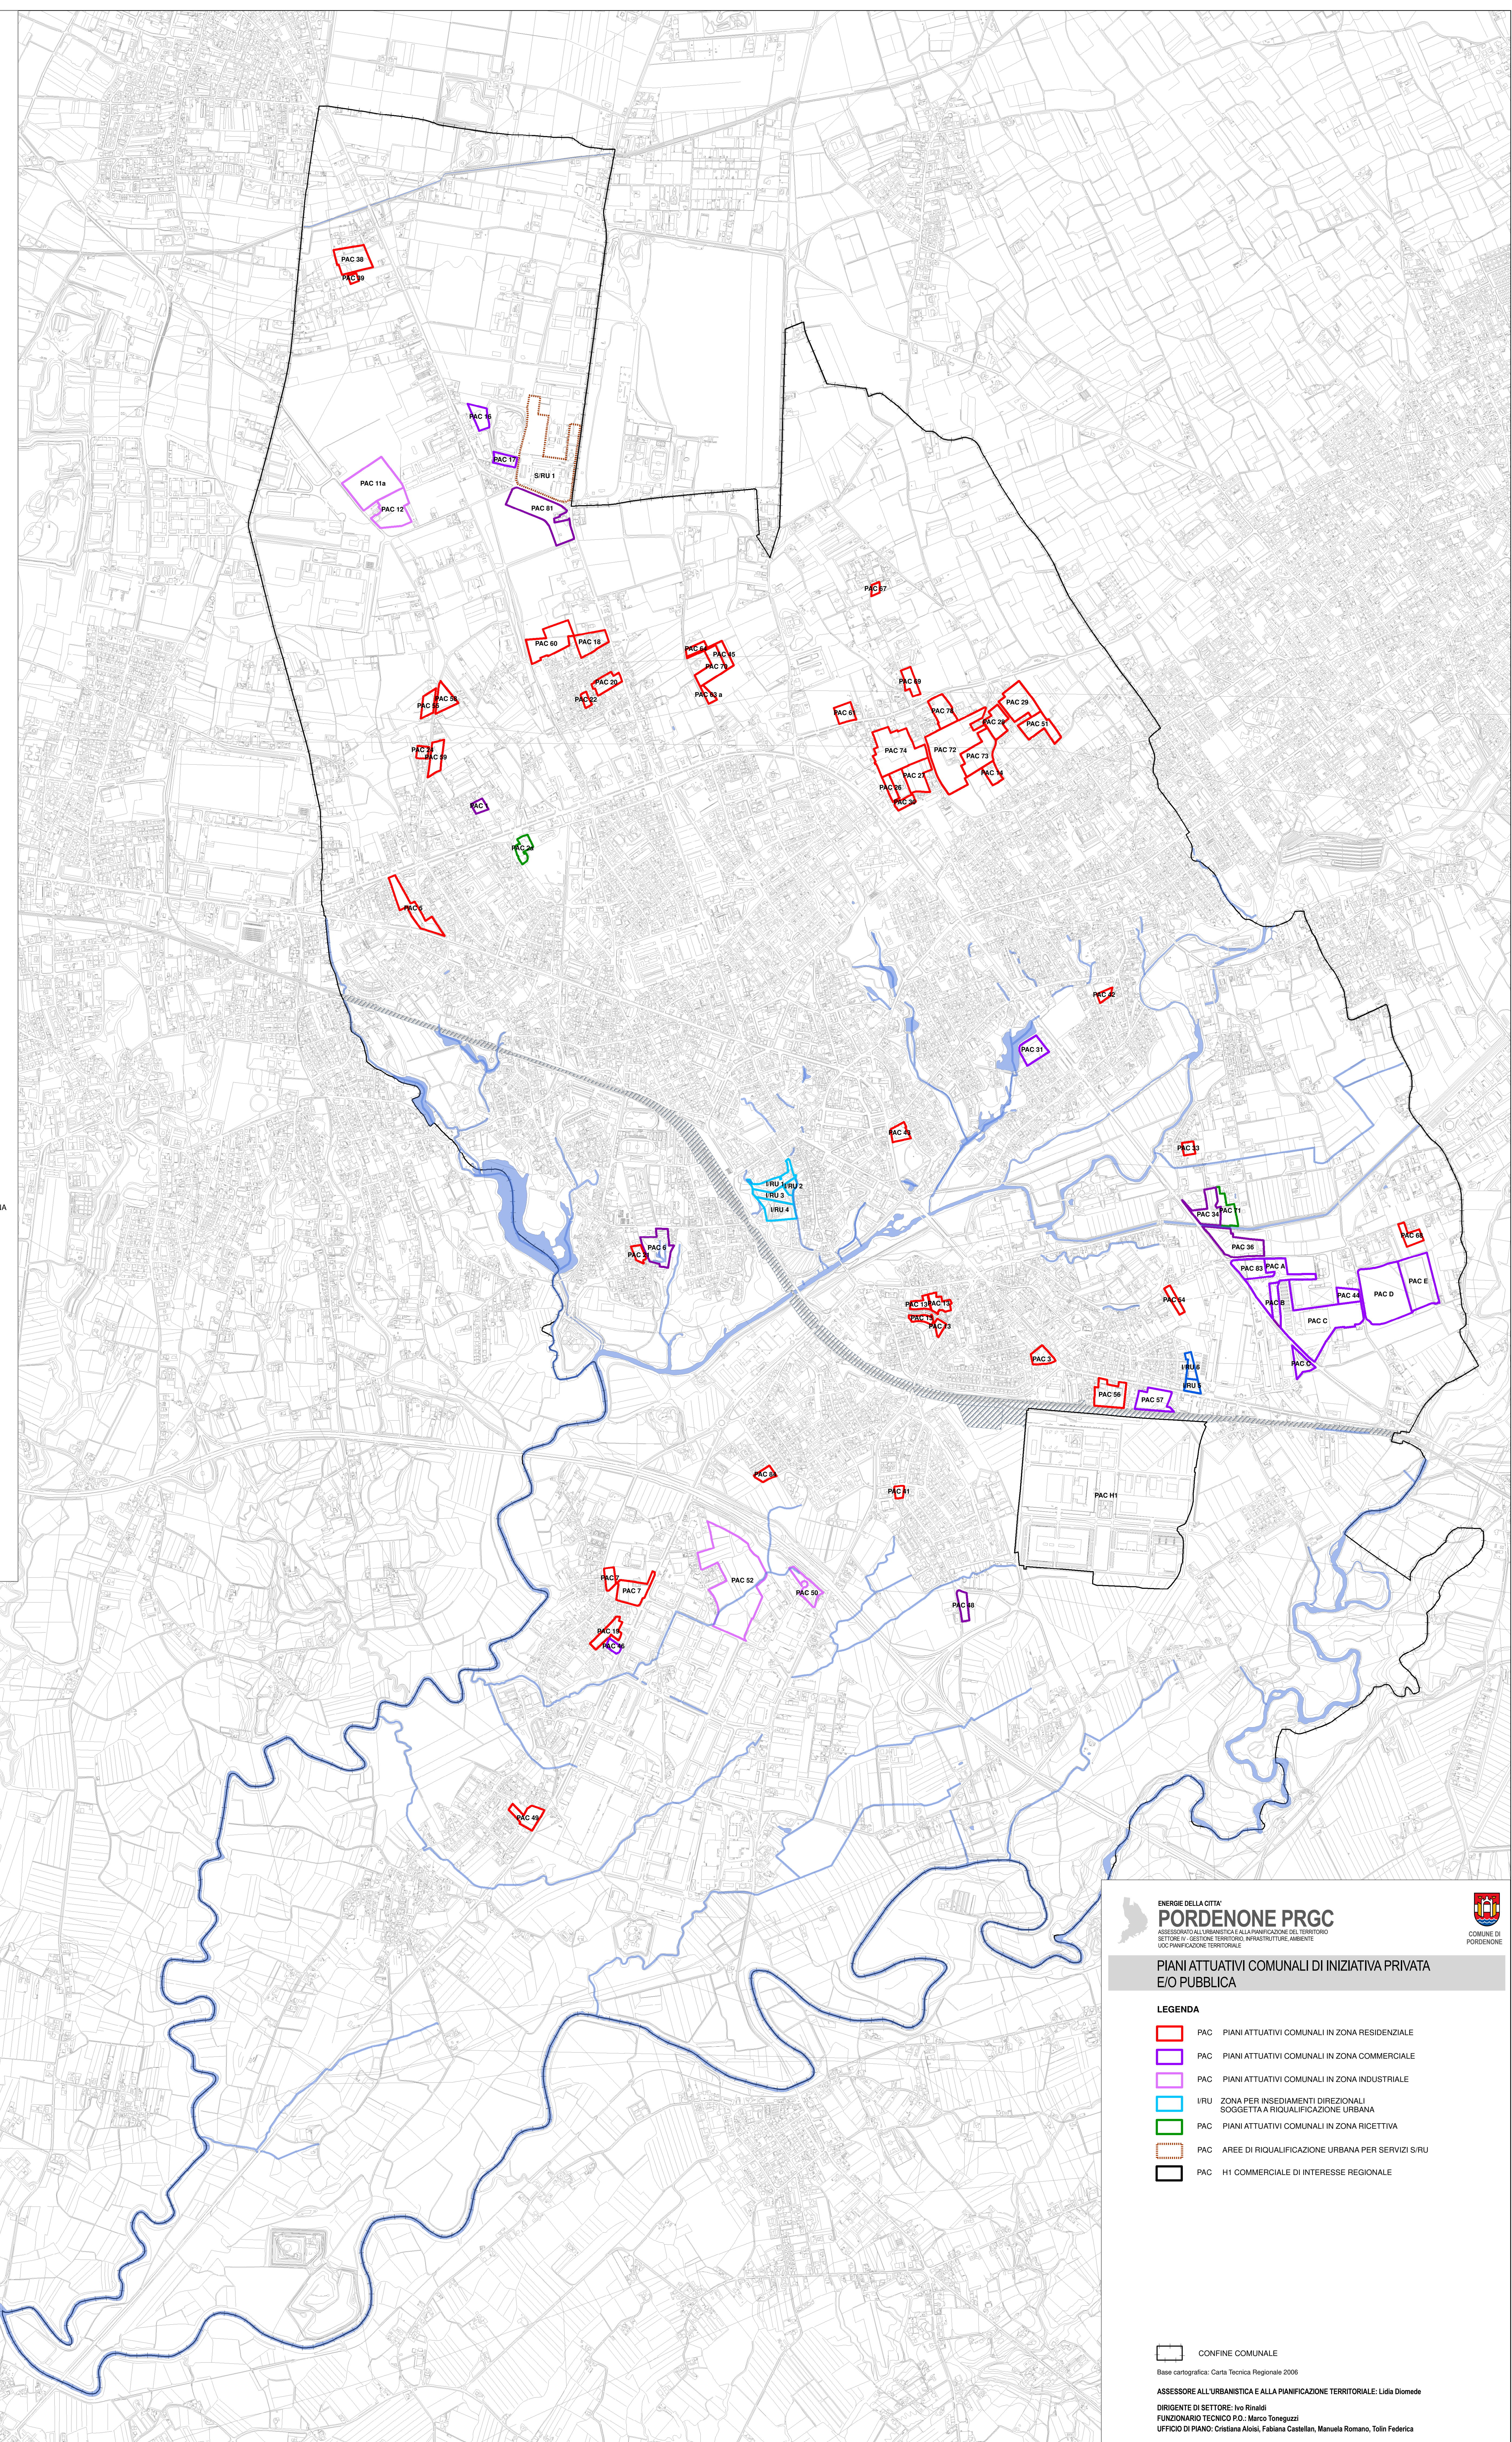

PIANI ATTUATIVI COMUNALI IN ZONA COMMERCIALE	
N° PAC	Localizzazione Via - Viale
PAC 1	Misurina
PAC 6	Cappuccini
PAC 16	Roveredo
PAC 17	Roveredo
PAC 31	B. Marcello
PAC 34	Aquileia
PAC 36	Prasecco
PAC 44	Musile
PAC 46	Treviso
PAC 48	Villanova
PAC 57	Udine
PAC A-B-C-D-E	Parco Commerciale
PAC 81	Montereale
PAC 83	Prasecco

PIANI ATTUATIVI COMUNALI IN ZONA INDUSTRIALE	
N° PAC	Localizzazione Via - Viale
PAC 11a	Castelfranco Veneto (nord)
PAC 12	Castelfranco Veneto
PAC 50	Nuova di Cona
PAC 52	Linussio

ZONA PER INSEDIAMENTI DIREZIONALI SOGGETTA A RIQUALIFICAZIONE URBANA	
N° PAC	Localizzazione Via - Viale
I/RU 1	Centro direzionale Galvani
I/RU 2	Centro direzionale Galvani
I/RU 3	Centro direzionale Galvani
I/RU 4	Centro direzionale Galvani
I/RU 5	Udine
I/RU 6	Tiziano

PIANI ATTUATIVI COMUNALI IN ZONA RICETTIVA	
N° PAC	Localizzazione Via - Viale
PAC 2a	Pianton
PAC 71	Via Aquileia-Via Fornace

AREE DI RIQUALIFICAZIONE URBANA PER SERVIZI	
N° PAC	Localizzazione Via - Viale
S/RU 1	Roveredo- Viale de la Comina

H1 COMMERCIALE DI INTERESSE REGIONALE	
N° PAC	Localizzazione Via - Viale
PAC H1	Interporto Centro Ingresso

ENERGIE DELLA CITTÀ
PORDENONE PRGC
ASSESSORATO ALL'URBANISTICA E ALLA PIANIFICAZIONE DEL TERRITORIO
SETTORE IV - GESTIONE TERRITORIO INFRASTRUTTURE AMBIENTE
UFFICIO PIANIFICAZIONE TERRITORIALE

COMUNE DI PORDENONE

PIANI ATTUATIVI COMUNALI DI INIZIATIVA PRIVATA E/O PUBBLICA

LEGENDA

- PAC PIANI ATTUATIVI COMUNALI IN ZONA RESIDENZIALE
- PAC PIANI ATTUATIVI COMUNALI IN ZONA COMMERCIALE
- PAC PIANI ATTUATIVI COMUNALI IN ZONA INDUSTRIALE
- I/RU ZONA PER INSEDIAMENTI DIREZIONALI SOGGETTA A RIQUALIFICAZIONE URBANA
- PAC PIANI ATTUATIVI COMUNALI IN ZONA RICETTIVA
- PAC AREE DI RIQUALIFICAZIONE URBANA PER SERVIZI S/RU
- PAC H1 COMMERCIALE DI INTERESSE REGIONALE

CONFINI COMUNALI

Base cartografica: Carta Tecnica Regionale 2006

ASSESSORE ALL'URBANISTICA E ALLA PIANIFICAZIONE TERRITORIALE: Lidia Diomedea
DIRIGENTE DI SETTORE: Ivo Rinaldi
FUNZIONARIO TECNICO P.O.: Marco Toneguzzi
UFFICIO DI PIANO: Cristiana Abis, Fabiana Castellani, Manuela Romano, Tolin Federica